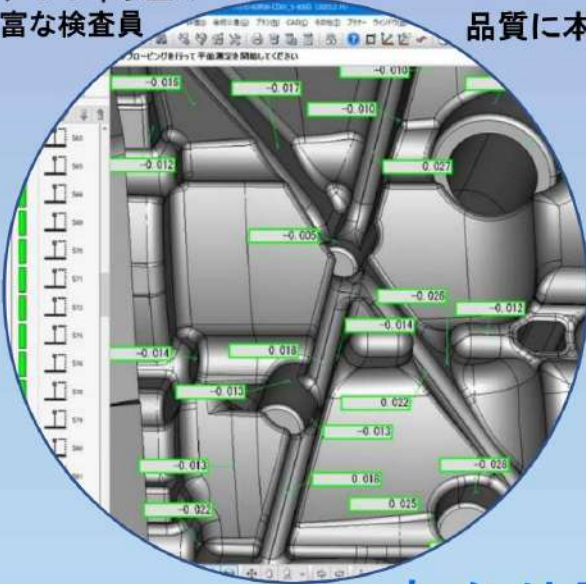

豊富な設備

3台の三次元測定機と
光学式3Dスキャナを完備

確かな技術力

キャリア10年以上の
経験豊富な検査員

リバン品質

品質に本気で向き合う体制づくり

わかり易い評価レポート

CADモデルとの設計値照合、
エクセル検査成績書等作成