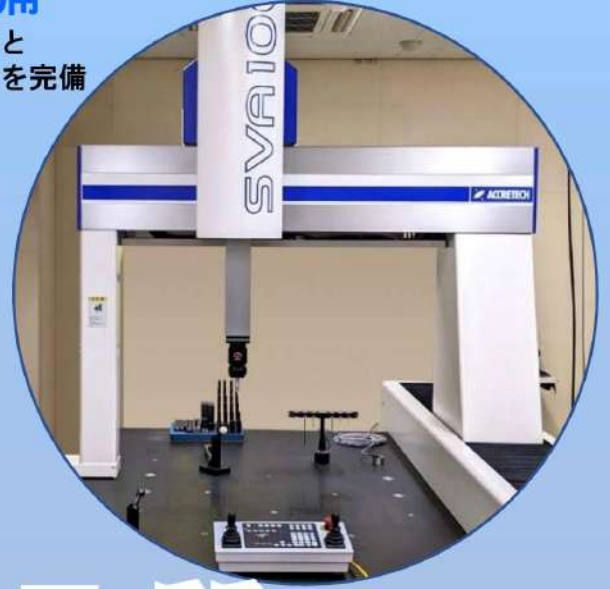

豊富な設備

3台の三次元測定機と
光学式3Dスキャナを完備

確かな技術力

キャリア10年以上の
経験豊富な検査員

リバン品質

品質に本気で向き合う体制づくり

わかり易い評価レポート

CADモデルとの設計値照合、
エクセル検査成績書等作成